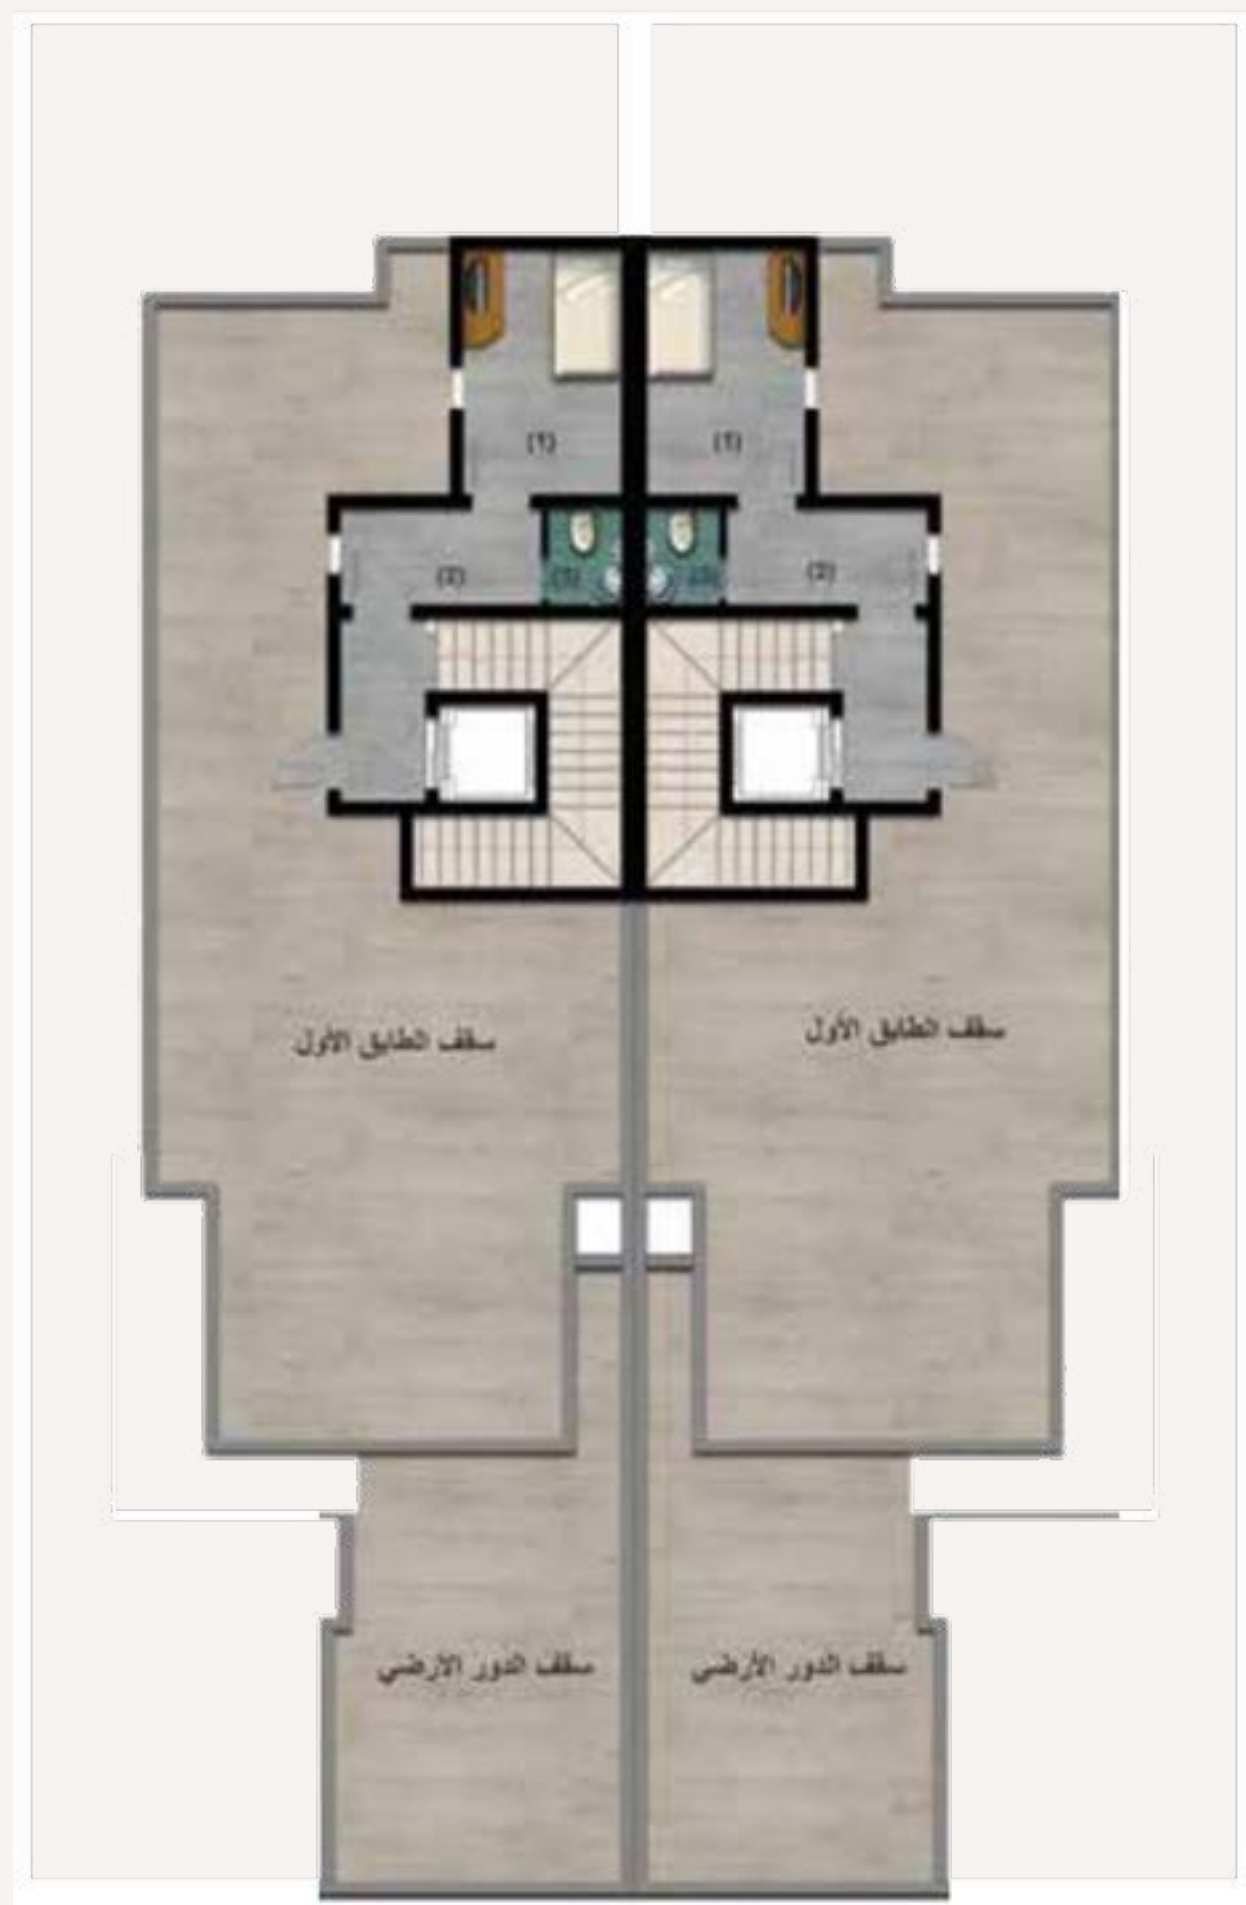

الدور العلوي