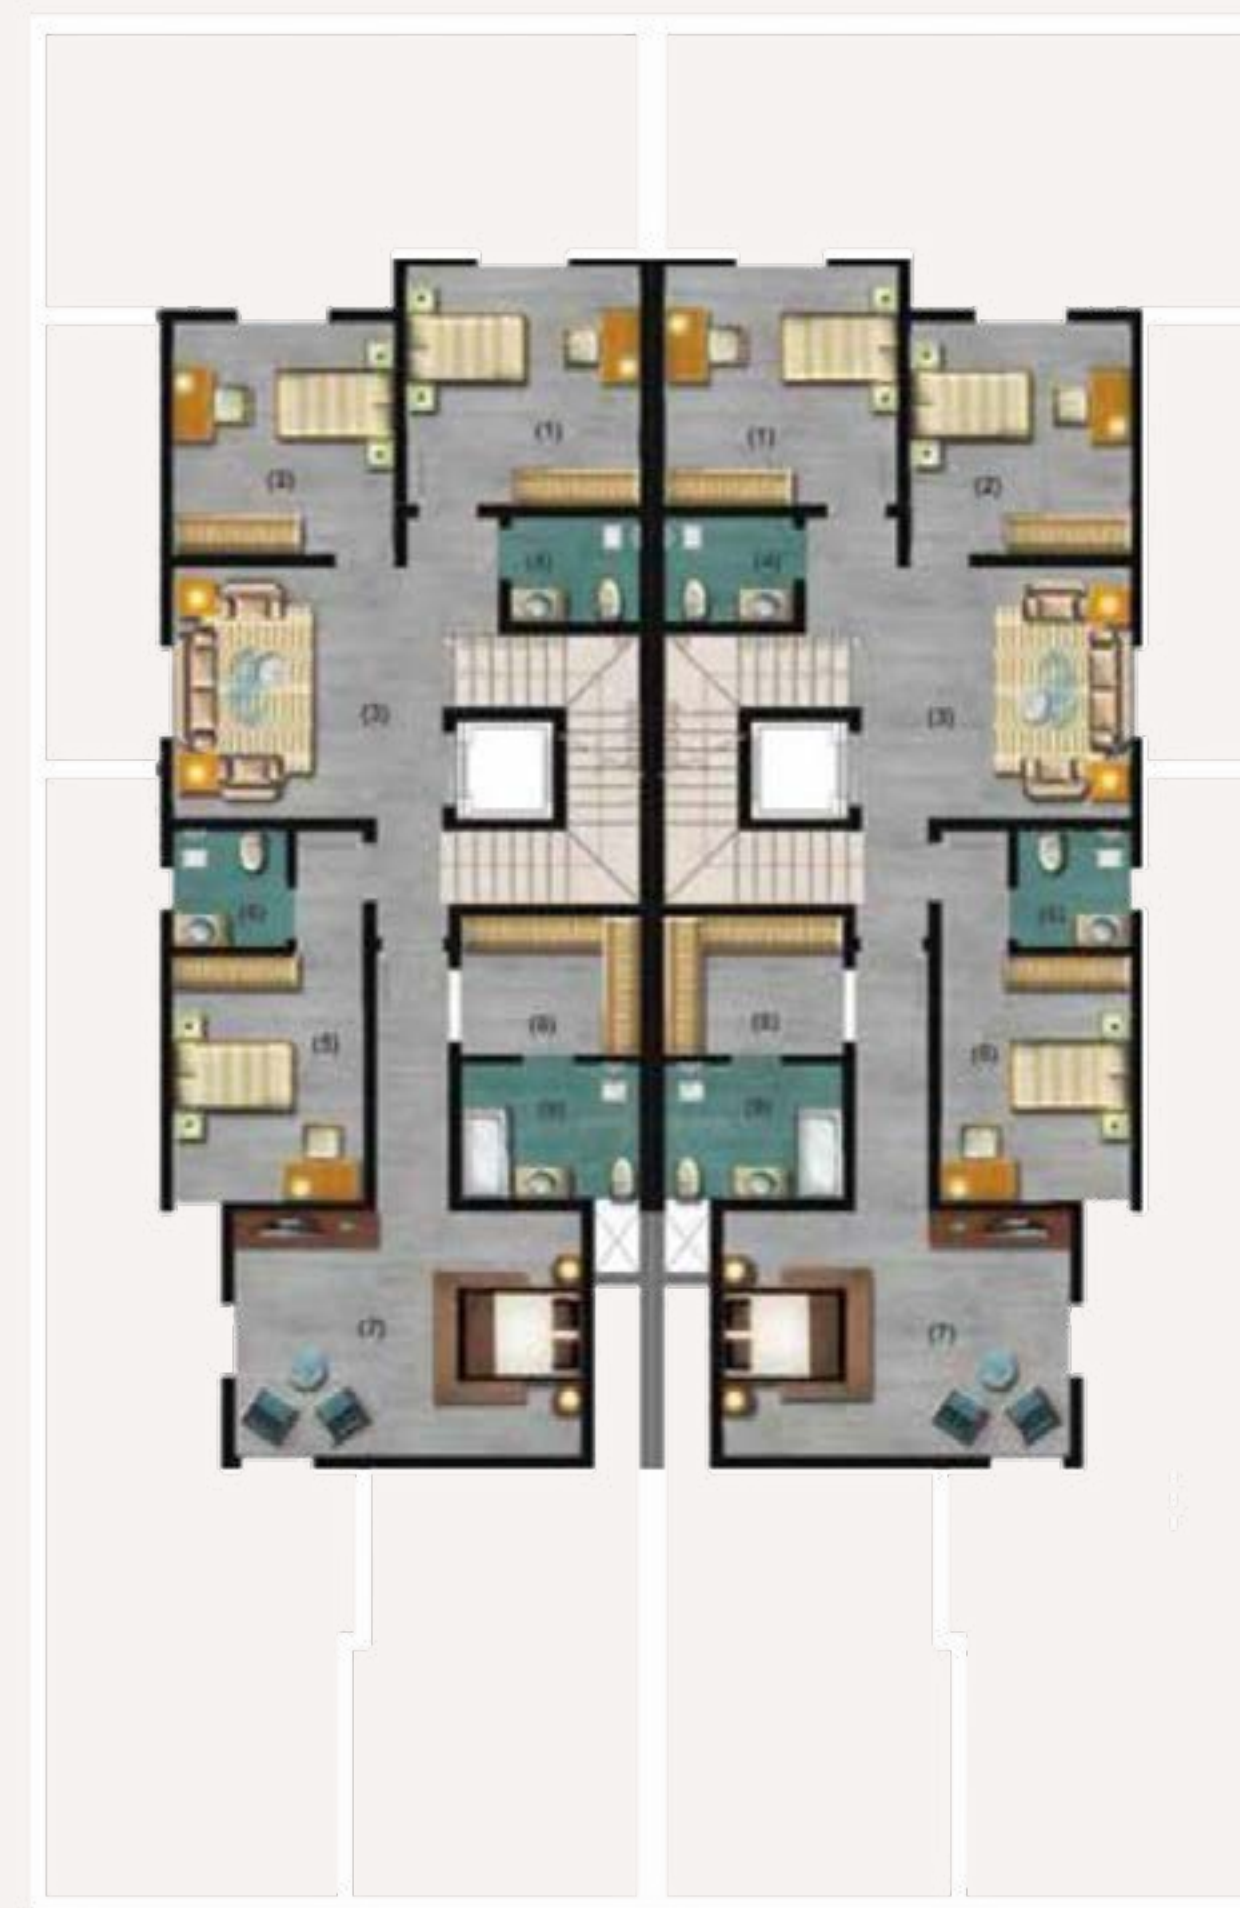

الدور الأول